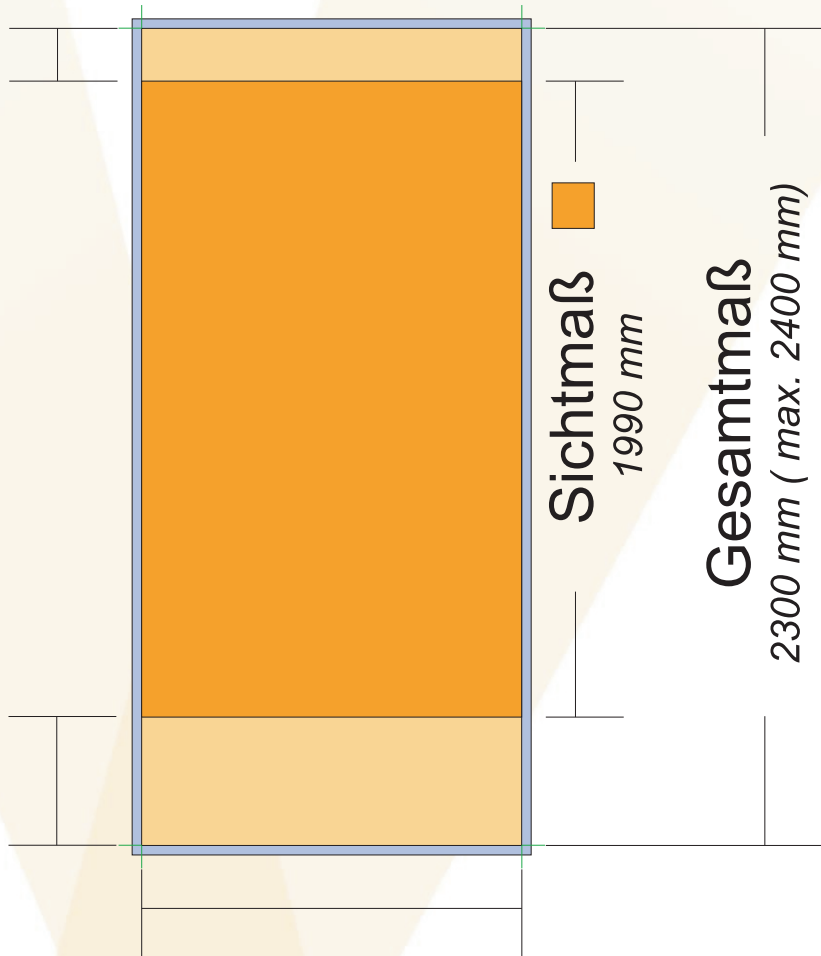

Motivzugabe 10 mm

Motivzugabe 100 mm

800 / 900 / 1000 mm

Sichtmaß
1990 mm

Gesamtmaß
2300 mm (max. 2400 mm)

Beschnittzugabe
3 mm umlaufend