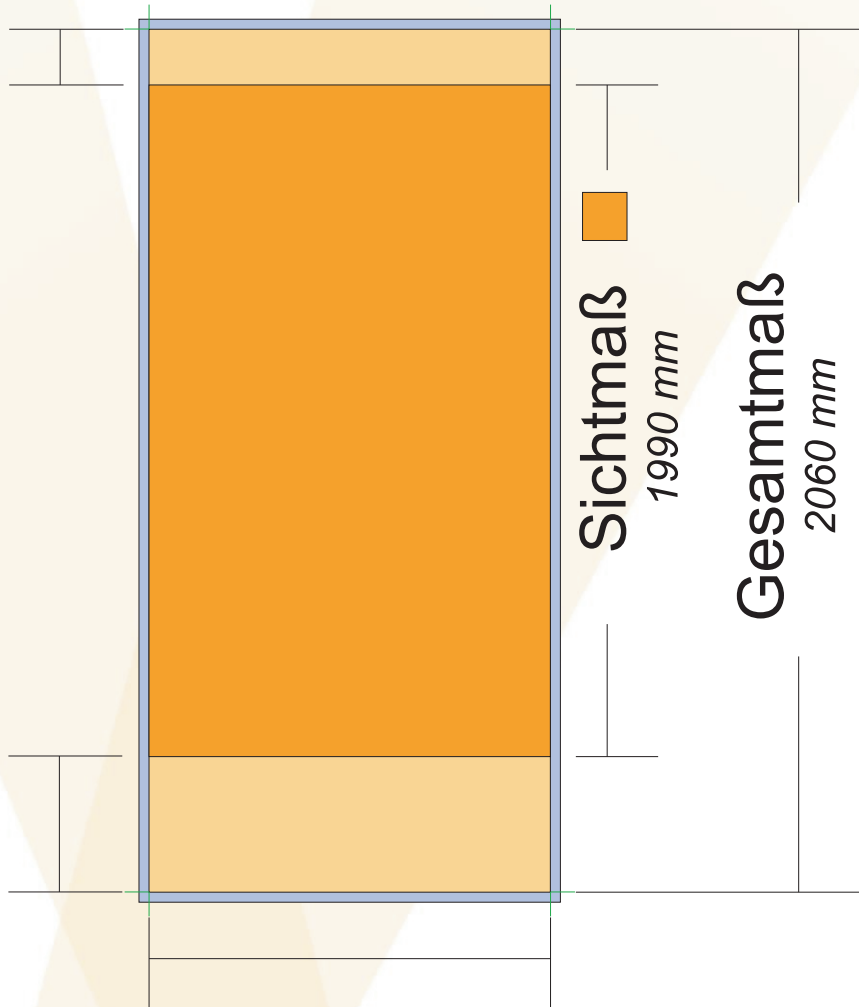

Motivzugabe 10 mm

Motivzugabe 60 mm

Sichtmaß
1990 mm

Gesamtmaß
2060 mm

850 / 1000 / 1200 mm

Beschnittzugabe

3 mm umlaufend 