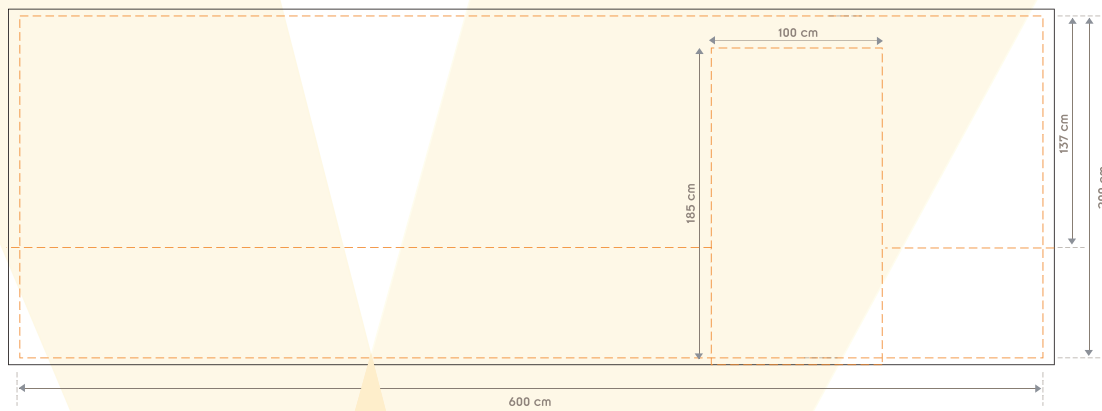

## Faltpavillion 300

Tür für Seitenwand 6,0x3,0 m

### Grafikformat

Druckschablone 1:10