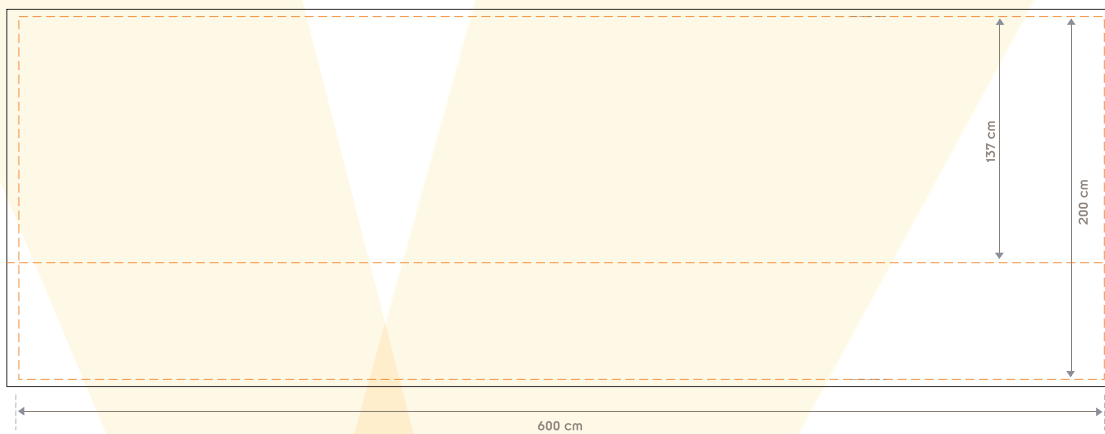

Faltpavillion 300

Seitenwand 6,0x3,0 m

Grafikformat

Druckschablone 1:10