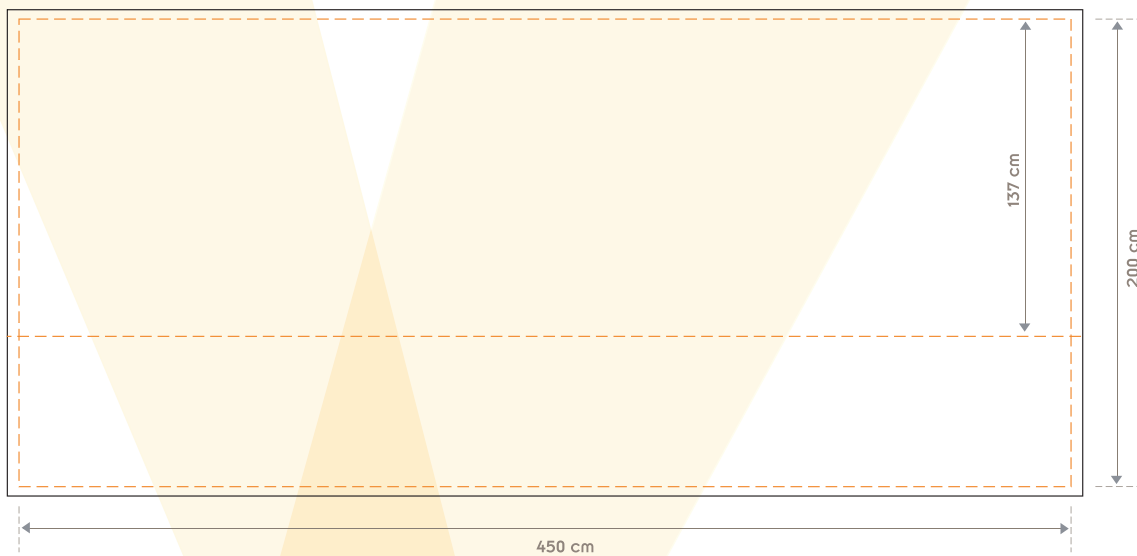

Faltpavillion 300

Seitenwand 4,5x3,0 m

Grafikformat

Druckschablone 1:10

 Druckbereich
 Naht