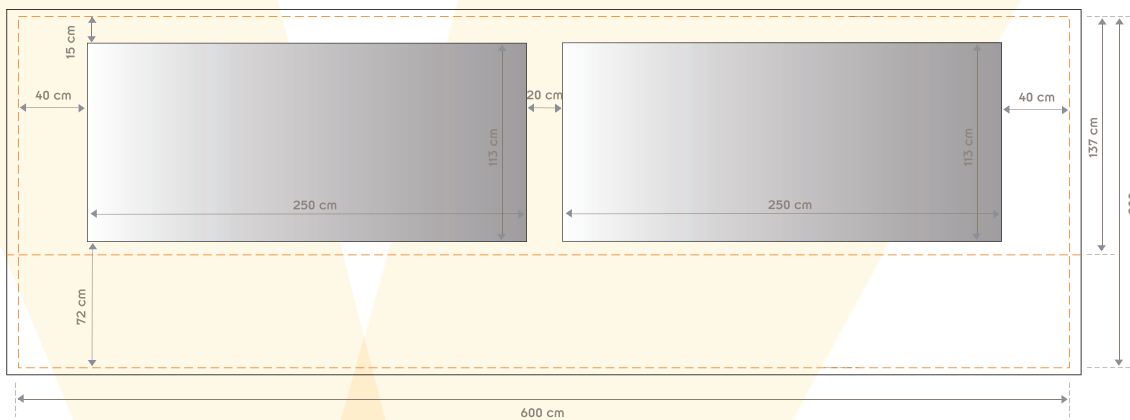

## Faltpavillion 300

Fenster für Seitenwand 6,0x3,0 m

### Grafikformat

Druckschablone 1:10