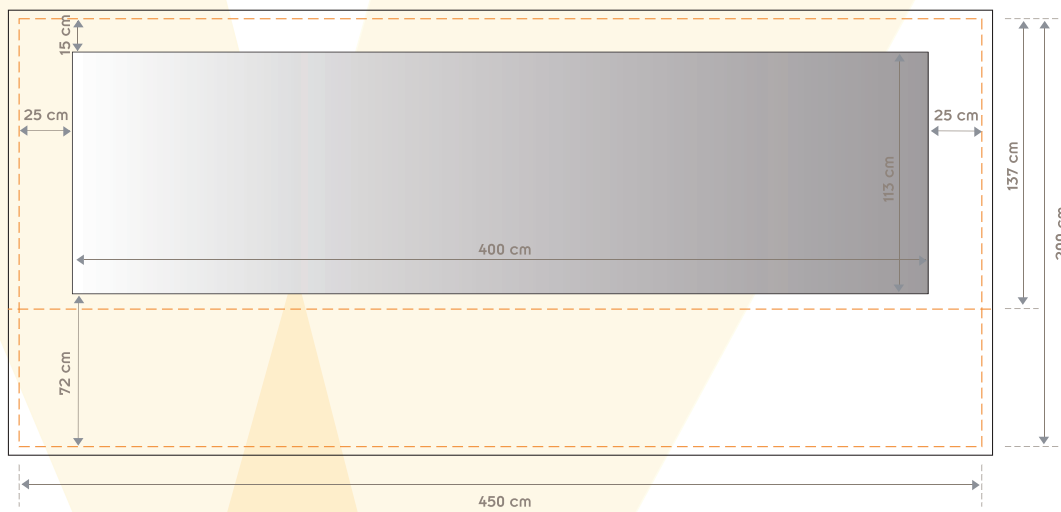

## Faltpavillion 300

Fenster für Seitenwand 4,5x3,0 m

### Grafikformat

Druckschablone 1:10