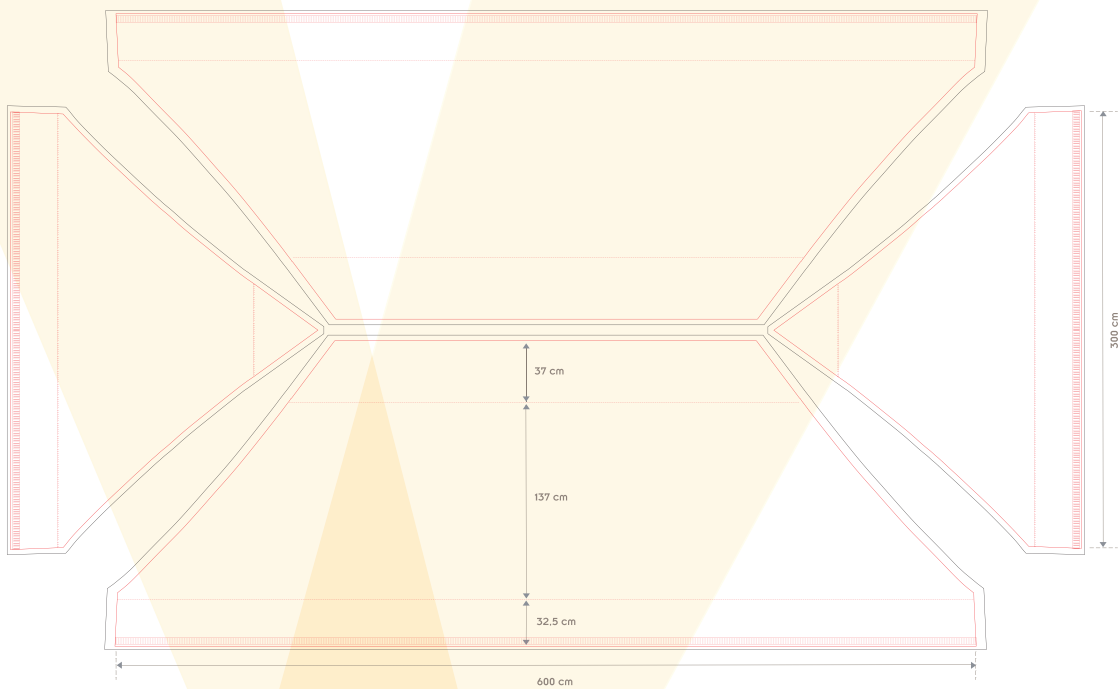

Faltpavillion 300

Dach und Volant 6,0x3,0 m

Grafikformat

Druckschablone 1:10