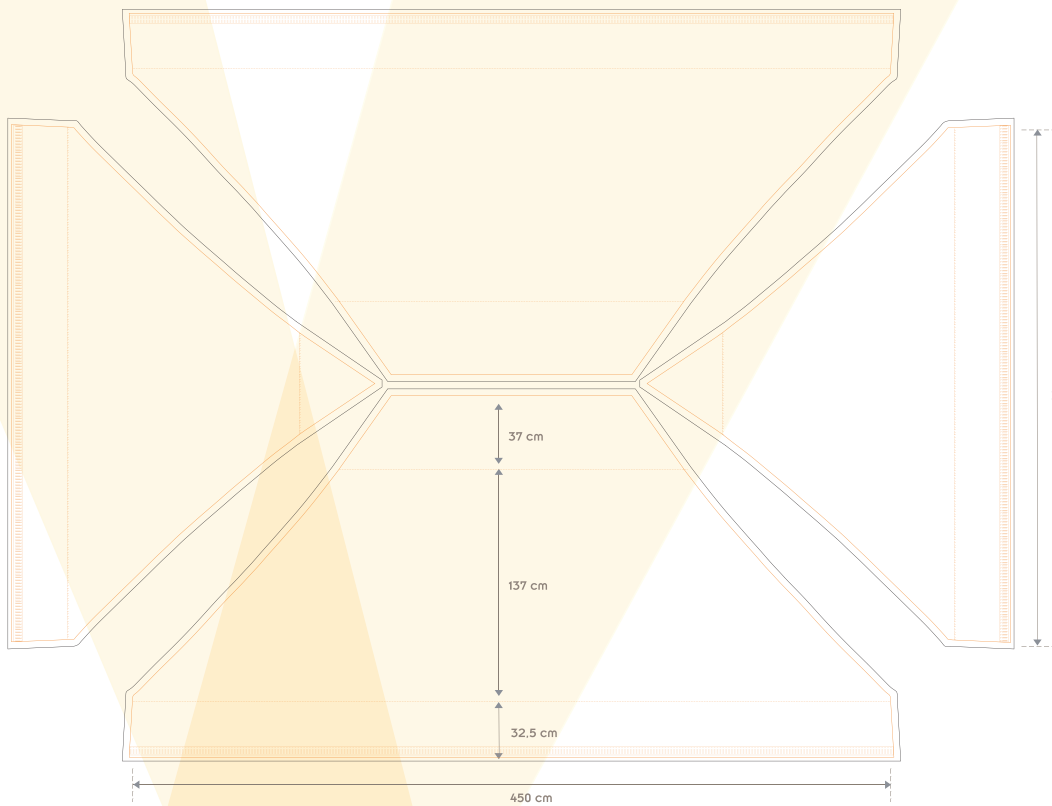

Faltpavillon 300

Dach und Volant 4,5x3,0 m

Grafikformat

Druckschablone 1:10

 Druckbereich

 Naht