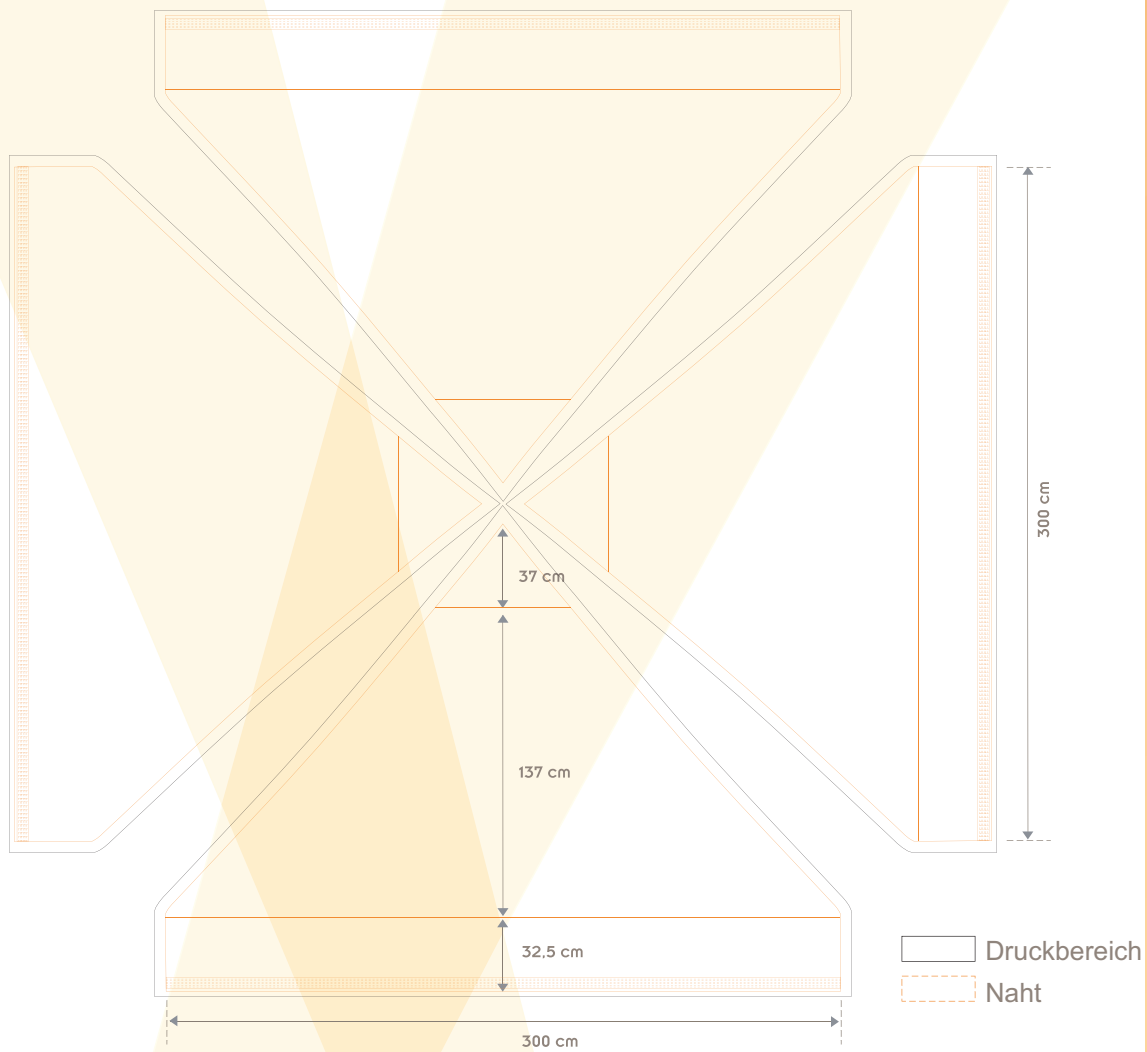

## Faltpavillon 300

Dach und Volant 3,0x3,0 m

### Grafikformat

Druckschablone 1:10