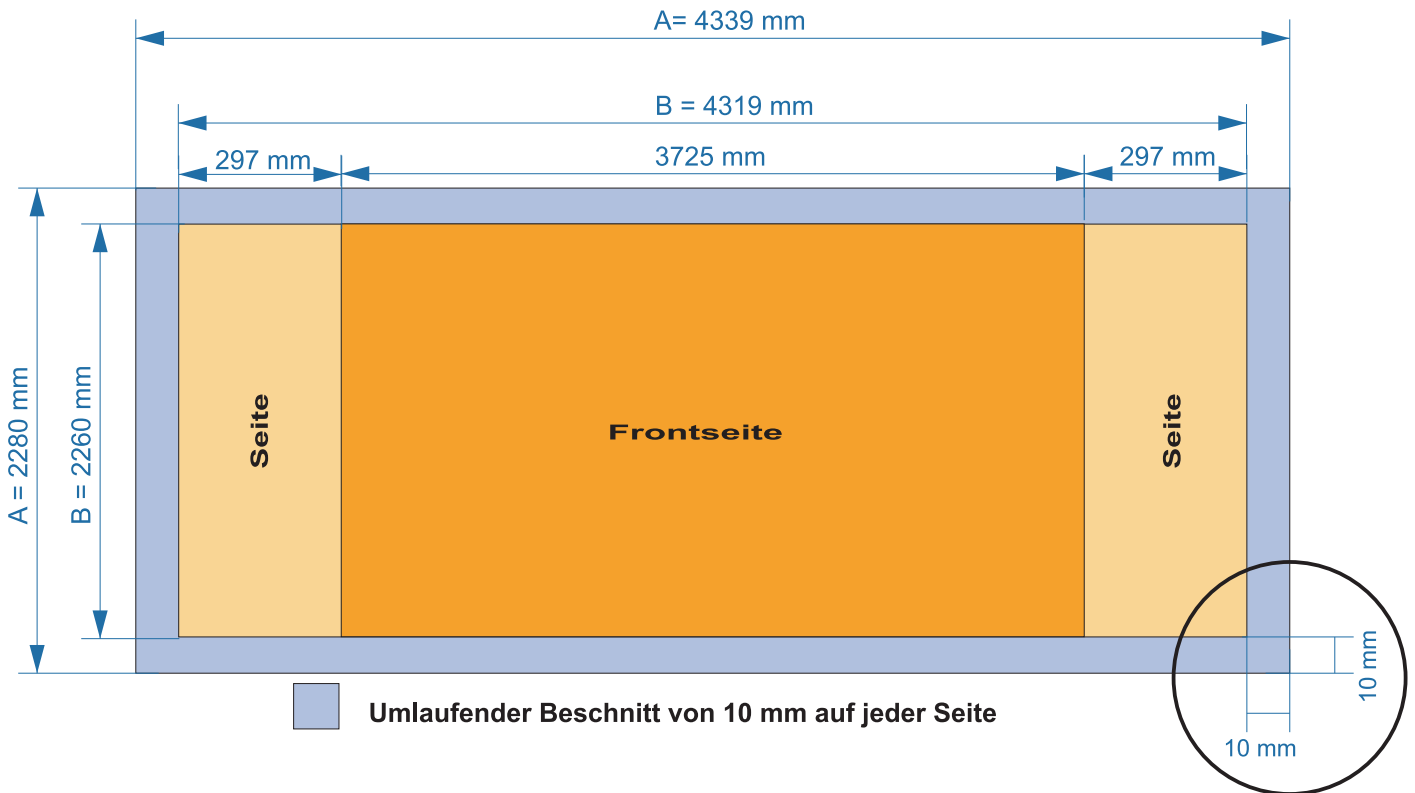

Messewand Pop Up Display P16 / 5x3
durchgehendes Front- & Seitenbanner

A = Sichtmaß + umlaufende Beschnittzugabe = Dateigröße
B = Sichtmaß

Draufsicht