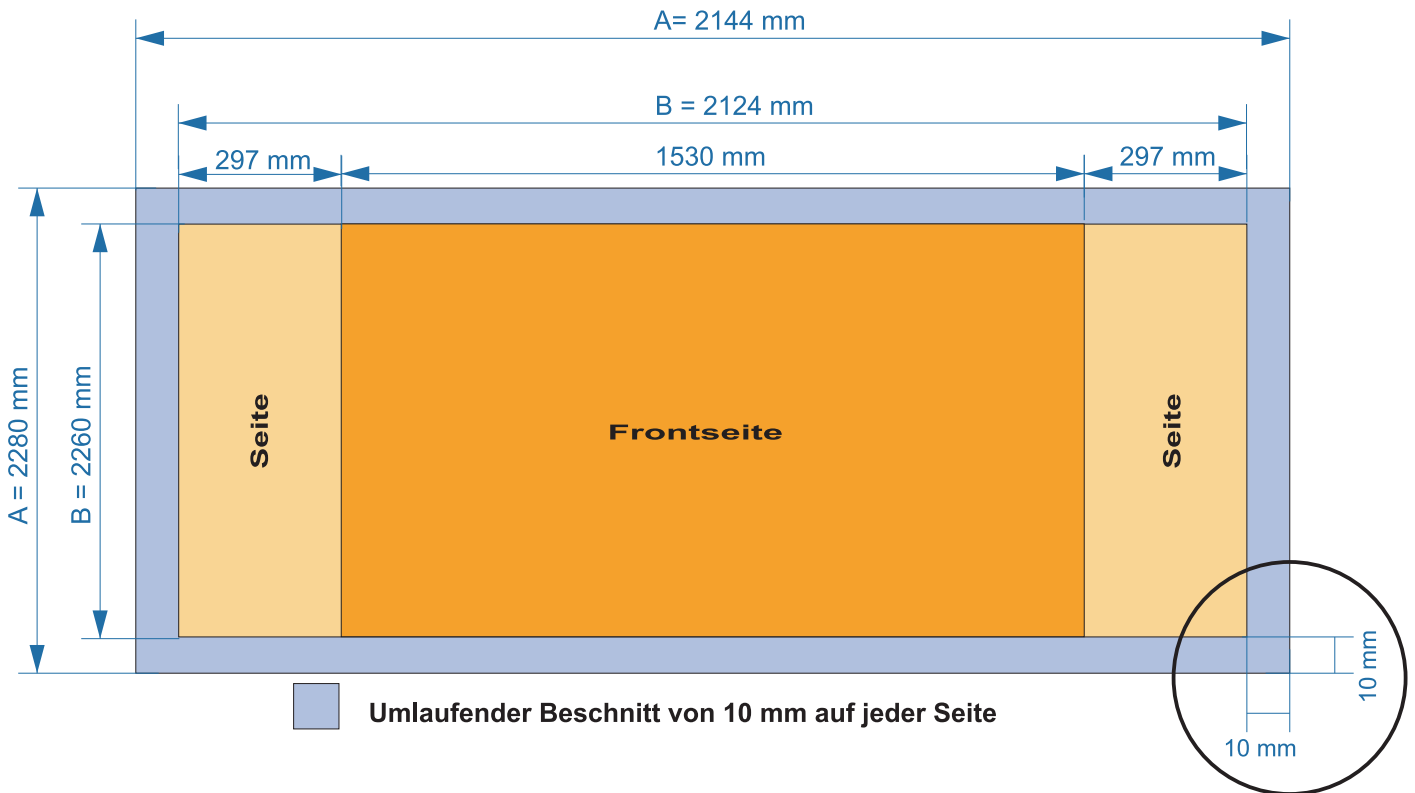

Messewand Pop Up Display P16 / 2x3
durchgehendes Front- & Seitenbanner

A = Sichtmaß + umlaufende Beschnittzugabe = Dateigröße
B = Sichtmaß

Draufsicht