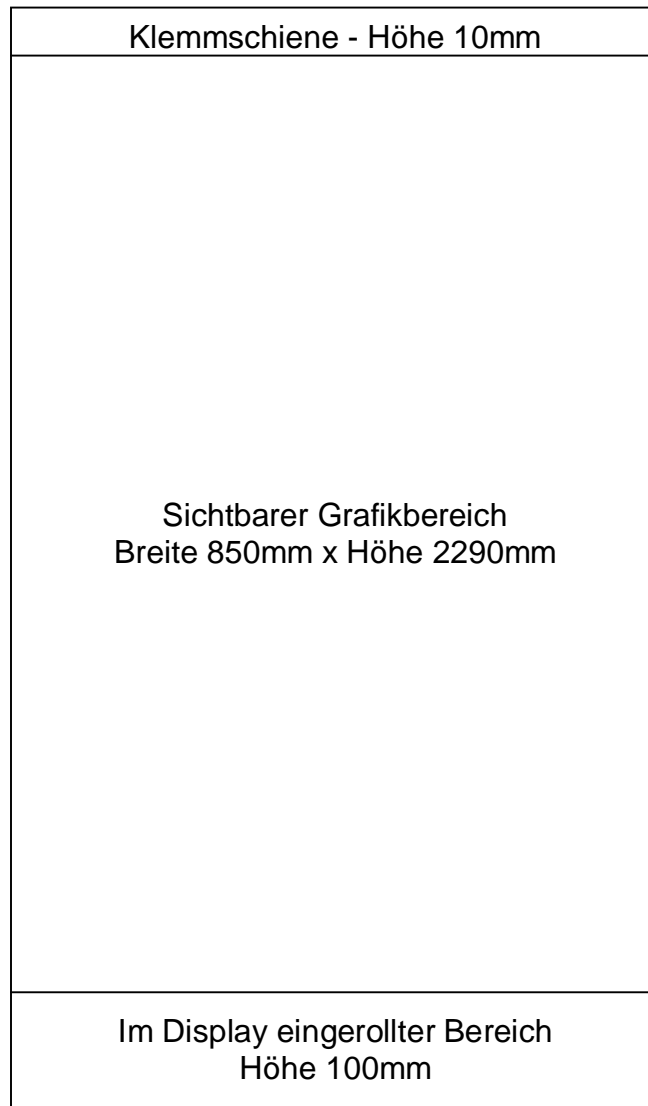

Druckmaße für Roll Up Superia

Bannermaß 850 x 2400 mm

Druckbereich 850 x 2300 mm

Sichtbereich 850 x 2290 mm

Im Display bleiben unten 100mm eingerollt.

Druckdaten:

1:1 PDF mit 150dpi Auflösung

CMYK-Farbmodus

Schriften eingebettet

Schnittmarken bei weißem Hintergrund